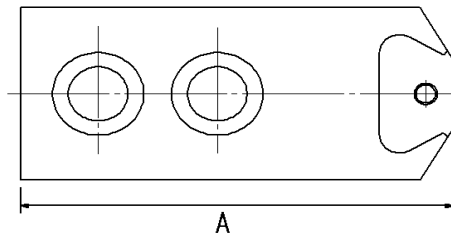

ご購入の際は、ネット販売のご利用が便利です。

OYAGI SHOP

検索

べんりdaジョー本体

※サイズ・形状は予告なく変更する場合がございます。

※ご使用の際には、べんり本体と専用アタッチメントを合わせてご使用下さい。

規格&価格表 **ピッチP1.5** 寸法(mm) ※参考基準価格は、材料等により変動する場合がございます。 (税込)

サイズ	A	B	C	D	E	F	G	H	I	参考基準価格	ネット販売価格
HO-6(6インチ)	60	34	32	12	5.0	29.5	20	14	M10	15,400円	<b>9,240円</b>
HO-8(8インチ)	80	34	35	14	5.5	42.5	25	16	M12	17,600円	<b>10,560円</b>
HO-10(10インチ)	93	40	40	16	5.5	49.5	30	21.5	M12	22,000円	<b>12,540円</b>
HO-12(12インチ)	110	46	48	18	6.0	60.5	30	23.5	M14	29,700円	<b>17,490円</b>

べんりdaジョー専用アタッチメント

六角タイプ

注意！本体規格に合うサイズでお選び下さい 寸法(mm)

(税込)

本体	サイズ	A	B	C	参考基準価格	ネット販売価格
8 6 インチ 専用	TS(三角)			全長20	4,730円	<b>3,960円</b>
	HS(六角)	41	20	39.7	8,360円	<b>5,280円</b>
	HM(六角)	50	20	39.7	12,100円	<b>5,940円</b>
12 10 インチ 専用	TL(三角)			全長20	5,280円	<b>4,290円</b>
	HL(六角)	50	20	39.7	12,100円	<b>5,940円</b>
	HLL(六角)	70	20	39.7	15,400円	<b>8,140円</b>

検索

べんりdaジョー プラス本体 ※サイズ・形状は予告なく変更する場合がございます。  
 ※ご使用の際には、べんり本体と専用アタッチメントを合わせてご使用下さい。

規格&価格表 ピッチP1.5 寸法(mm) ※参考基準価格は、材料等により変動する場合がございます。 (税込)

サイズ	A	B	C	D	E	F	G	H	I	参考基準価格	ネット販売価格
HO-6P(6インチ)	76	30	36	12	5.0	45.5	20	30	M10	15,400円	<b>9,240円</b>
HO-8P(8インチ)	93	30	36	14	5.5	55.5	25	29	M12	17,600円	<b>10,560円</b>
HO-10P(10インチ)	106	35	48	16	5.5	62.5	30	34.5	M12	22,000円	<b>12,540円</b>

べんりdaジョー プラス専用アタッチメント

注意！本体規格に合うサイズでお選び下さい 寸法(mm) (税込)

本体	サイズ	A	B	C	参考基準価格	ネット販売価格
8 インチ 専用	HSP(六角)	41	20	29.7	8,360円	<b>5,280円</b>
	HMP(六角)	50	20	29.7	12,100円	<b>5,940円</b>
10 インチ 専用	HLP(六角)	50	20	29.7	12,100円	<b>5,940円</b>
	HLLP(六角)	70	20	29.7	15,400円	<b>8,140円</b>