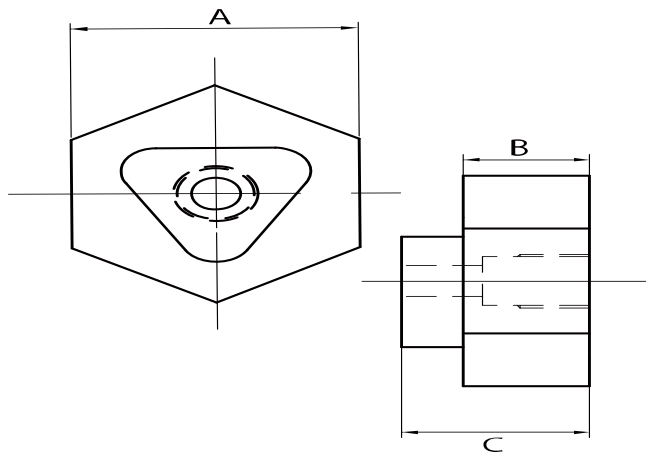

ご購入の際は、ネット販売のご利用が便利です。

oyagi shop

検索

べんりdaジョー本体

※サイズ・形状は予告なく変更する場合がございます。

※ご使用の際には、べんり本体と専用アタッチメントを合わせてご使用下さい。

規格&価格表 **ピッチP1.5** 寸法(mm) ※参考基準価格は、材料等により変動する場合がございます。 (税抜)

サイズ	A	B	C	D	E	F	G	H	I	参考基準価格	ネット販売価格
HO-6(6インチ)	60	34	32	12	5.0	29.5	20	14	M10	14,000円	7,100円
HO-8(8インチ)	80	34	35	14	5.5	42.5	25	16	M12	16,000円	8,300円
HO-10(10インチ)	93	40	40	16	5.5	49.5	30	21.5	M12	20,000円	10,000円
HO-12(12インチ)	110	46	48	18	6.0	60.5	30	23.5	M14	27,000円	15,000円

べんりdaジョー専用アタッチメント

六角タイプ

(税抜)寸法(mm)

注意！本体規格に合うサイズでお選び下さい

三角タイプ

本体	サイズ	A	B	C	参考基準価格	ネット販売価格
8 6 インチ 専用	TS(三角)			全長20	4,300円	2,400円
	HS(六角)	41	20	39.7	7,600円	3,400円
	HM(六角)	50	20	39.7	11,000円	4,000円
12 10 インチ 専用	TL(三角)			全長20	4,800円	2,700円
	HL(六角)	50	20	39.7	11,000円	4,000円
	HLL(六角)	70	20	39.7	14,000円	5,900円

べんりdaジョー プラス本体 ※サイズ・形状は予告なく変更する場合がございます。
 ※ご使用の際には、べんり本体と専用アタッチメントを合わせてご使用下さい。

規格&価格表 **ピッチP1.5** 寸法(mm) ※参考基準価格は、材料等により変動する場合がございます。 (税抜)

サイズ	A	B	C	D	E	F	G	H	I	参考基準価格	ネット販売価格
HO-6P(6インチ)	76	30	36	12	5.0	45.5	20	30	M10	14,000円	7,100円
HO-8P(8インチ)	93	30	36	14	5.5	55.5	25	29	M12	16,000円	8,300円
HO-10P(10インチ)	106	35	48	16	5.5	62.5	30	34.5	M12	20,000円	10,000円

べんりdaジョー プラス専用アタッチメント

(税抜)寸法(mm)

注意！本体規格に合うサイズでお選び下さい

本体	サイズ	A	B	C	参考基準価格	ネット販売価格
8 インチ 専用	HSP(六角)	41	20	29.7	7,600円	3,400円
	HMP(六角)	50	20	29.7	11,000円	4,000円
10 インチ 専用	HLP(六角)	50	20	29.7	11,000円	4,000円
	HLLP(六角)	70	20	29.7	14,000円	5,900円