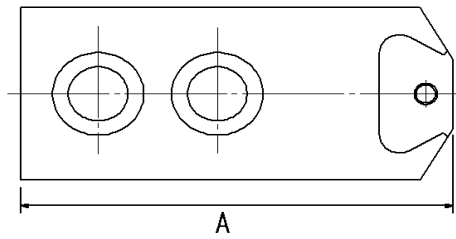

ご購入の際は、ネット販売のご利用が便利です。

oyagi shop

検索

べんりdaジョー本体

※サイズ・形状は予告なく変更する場合がございます。

※ご使用の際には、べんり本体と専用アタッチメントを合わせてご使用下さい。

規格&価格表 **ピッチP1.5** 寸法(mm) ※参考基準価格は、材料等により変動する場合がございます。 (税抜)

サイズ	A	B	C	D	E	F	G	H	I	参考基準価格	ネット販売価格
HO-6(6インチ)	60	34	32	12	5.0	29.5	20	14	M10	14,000円	7,100円
HO-8(8インチ)	80	34	35	14	5.5	42.5	25	16	M12	16,000円	8,300円
HO-10(10インチ)	93	40	40	16	5.5	49.5	30	21.5	M12	20,000円	10,000円
HO-12(12インチ)	110	46	48	18	6.0	60.5	30	23.5	M14	27,000円	15,000円

べんりdaジョー専用アタッチメント

六角タイプ

(税抜)寸法(mm)

注意！本体規格に合うサイズでお選び下さい

三角タイプ

本体	サイズ	A	B	C	参考基準価格	ネット販売価格
8 6 インチ 専用	TS(三角)			全長20	4,300円	2,400円
	HS(六角)	41	20	39.7	7,600円	3,400円
	HM(六角)	50	20	39.7	11,000円	4,000円
12 10 インチ 専用	TL(三角)			全長20	4,800円	2,700円
	HL(六角)	50	20	39.7	11,000円	4,000円
	HLL(六角)	70	20	39.7	14,000円	5,900円

べんりdaジョー プラス本体 ※サイズ・形状は予告なく変更する場合がございます。
 ※ご使用の際には、べんり本体と専用アタッチメントを合わせてご使用下さい。

規格&価格表 **ピッチP1.5** 寸法(mm) ※参考基準価格は、材料等により変動する場合がございます。 (税抜)

サイズ	A	B	C	D	E	F	G	H	I	参考基準価格	ネット販売価格
HO-6P(6インチ)	76	30	36	12	5.0	45.5	20	30	M10	14,000円	7,100円
HO-8P(8インチ)	93	30	36	14	5.5	55.5	25	29	M12	16,000円	8,300円
HO-10P(10インチ)	106	35	48	16	5.5	62.5	30	34.5	M12	20,000円	10,000円

べんりdaジョー プラス専用アタッチメント

(税抜)寸法(mm)

注意！本体規格に合うサイズでお選び下さい

本体	サイズ	A	B	C	参考基準価格	ネット販売価格
8 インチ 専用	HSP(六角)	41	20	29.7	7,600円	3,400円
	HMP(六角)	50	20	29.7	11,000円	4,000円
10 インチ 専用	HLP(六角)	50	20	29.7	11,000円	4,000円
	HLLP(六角)	70	20	29.7	14,000円	5,900円