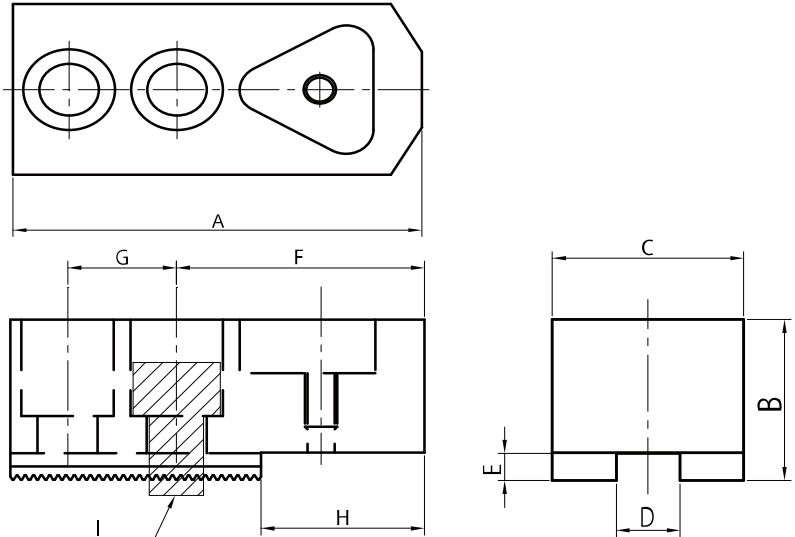

ご購入の際は、ネット販売のご利用が便利です。

oyagi shop

検索

べんりdaジョー本体

※サイズ・形状は予告なく変更する場合がございます。

※ご使用の際には、べんり本体と専用アタッチメントを合わせてご使用下さい。

規格&価格表 **ピッチP1.5** 寸法(mm) ※参考基準価格は、材料等により変動する場合がございます。 (税抜)

サイズ	A	B	C	D	E	F	G	H	I	参考基準価格	ネット販売価格
HO-6(6インチ)	60	34	32	12	5.0	29.5	20	14	M10	14,000円	7,100円
HO-8(8インチ)	80	34	35	14	5.5	42.5	25	16	M12	16,000円	8,300円
HO-10(10インチ)	93	40	40	16	5.5	49.5	30	21.5	M12	20,000円	10,000円
HO-12(12インチ)	110	46	48	18	6.0	60.5	30	23.5	M14	27,000円	15,000円

べんりdaジョー専用アタッチメント

六角タイプ

(税抜)寸法(mm)

注意！本体規格に合うサイズでお選び下さい

三角タイプ

本体	サイズ	A	B	C	参考基準価格	ネット販売価格
8 6 インチ 専用	TS(三角)			全長20	4,300円	2,400円
	HS(六角)	41	20	39.7	7,600円	3,400円
	HM(六角)	50	20	39.7	11,000円	4,000円
12 10 インチ 専用	TL(三角)			全長20	4,800円	2,700円
	HL(六角)	50	20	39.7	11,000円	4,000円
	HLL(六角)	70	20	39.7	14,000円	5,900円

べんりdaジョー プラス本体 ※サイズ・形状は予告なく変更する場合がございます。
 ※ご使用の際には、べんり本体と専用アタッチメントを合わせてご使用下さい。

規格&価格表 **ピッチP1.5** 寸法(mm) ※参考基準価格は、材料等により変動する場合がございます。 (税抜)

サイズ	A	B	C	D	E	F	G	H	I	参考基準価格	ネット販売価格
HO-6P(6インチ)	76	30	36	12	5.0	45.5	20	30	M10	14,000円	7,100円
HO-8P(8インチ)	93	30	36	14	5.5	55.5	25	29	M12	16,000円	8,300円
HO-10P(10インチ)	106	35	48	16	5.5	62.5	30	34.5	M12	20,000円	10,000円

べんりdaジョー プラス専用アタッチメント

(税抜)寸法(mm)

注意！本体規格に合うサイズでお選び下さい

本体	サイズ	A	B	C	参考基準価格	ネット販売価格
8 インチ 専用	HSP(六角)	41	20	29.7	7,600円	3,400円
	HMP(六角)	50	20	29.7	11,000円	4,000円
10 インチ 専用	HLP(六角)	50	20	29.7	11,000円	4,000円
	HLLP(六角)	70	20	29.7	14,000円	5,900円