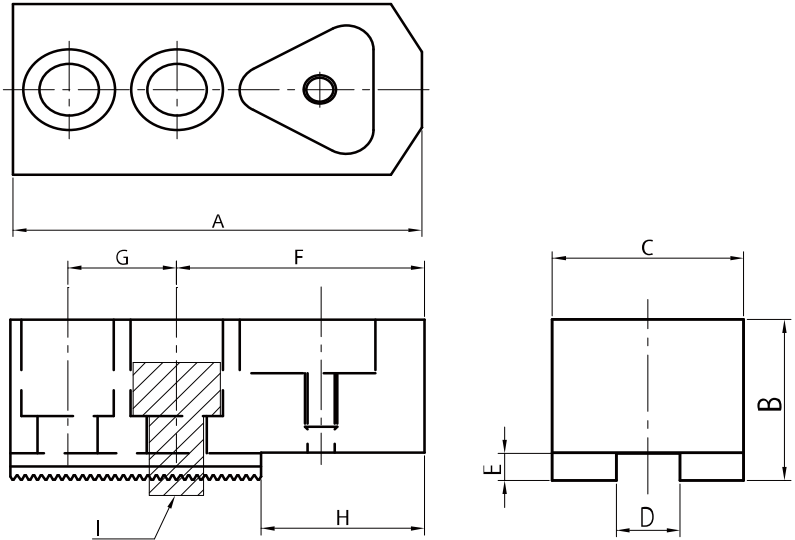

ご購入の際は、ネット販売のご利用が便利です。

OYAGI SHOP

検索

べんりdaジョー本体

※サイズ・形状は予告なく変更する場合がございます。

※ご使用の際には、べんり本体と専用アタッチメントを合わせてご使用下さい。

規格&価格表 **ピッチP1.5** 寸法(mm) ※参考基準価格は、材料等により変動する場合がございます。 (税込)

サイズ	A	B	C	D	E	F	G	H	I	参考基準価格	ネット販売価格
HO-6(6インチ)	60	34	32	12	5.0	29.5	20	14	M10	15,400円	<b>9,240円</b>
HO-8(8インチ)	80	34	35	14	5.5	42.5	25	16	M12	17,600円	<b>10,560円</b>
HO-10(10インチ)	93	40	40	16	5.5	49.5	30	21.5	M12	22,000円	<b>12,540円</b>
HO-12(12インチ)	110	46	48	18	6.0	60.5	30	23.5	M14	29,700円	<b>17,490円</b>

べんりdaジョー専用アタッチメント

六角タイプ

注意！本体規格に合うサイズでお選び下さい 寸法(mm)

(税込)

本体	サイズ	A	B	C	参考基準価格	ネット販売価格
8 6 インチ 専用	TS(三角)			全長20	4,730円	<b>3,960円</b>
	HS(六角)	41	20	39.7	8,360円	<b>5,280円</b>
	HM(六角)	50	20	39.7	12,100円	<b>5,940円</b>
12 10 インチ 専用	TL(三角)			全長20	5,280円	<b>4,290円</b>
	HL(六角)	50	20	39.7	12,100円	<b>5,940円</b>
	HLL(六角)	70	20	39.7	15,400円	<b>8,140円</b>

検索

べんりdaジョー プラス本体 ※サイズ・形状は予告なく変更する場合がございます。  
 ※ご使用の際には、べんり本体と専用アタッチメントを合わせてご使用下さい。

規格&価格表 ピッチP1.5 寸法(mm) ※参考基準価格は、材料等により変動する場合がございます。 (税込)

サイズ	A	B	C	D	E	F	G	H	I	参考基準価格	ネット販売価格
HO-6P(6インチ)	76	30	36	12	5.0	45.5	20	30	M10	15,400円	<b>9,240円</b>
HO-8P(8インチ)	93	30	36	14	5.5	55.5	25	29	M12	17,600円	<b>10,560円</b>
HO-10P(10インチ)	106	35	48	16	5.5	62.5	30	34.5	M12	22,000円	<b>12,540円</b>

べんりdaジョー プラス専用アタッチメント

注意！本体規格に合うサイズでお選び下さい 寸法(mm) (税込)

本体	サイズ	A	B	C	参考基準価格	ネット販売価格
8 インチ 専用	HSP(六角)	41	20	29.7	8,360円	<b>5,280円</b>
	HMP(六角)	50	20	29.7	12,100円	<b>5,940円</b>
10 インチ 専用	HLP(六角)	50	20	29.7	12,100円	<b>5,940円</b>
	HLLP(六角)	70	20	29.7	15,400円	<b>8,140円</b>