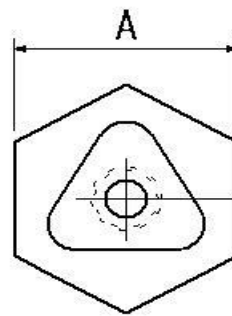

ご購入の際は、ネット販売のご利用が便利です。

OYAGI SHOP

検索

べんりdaジョー本体

※サイズ・形状は予告なく変更する場合がございます。

※ご使用の際には、べんり本体と専用アタッチメントを合わせてご使用下さい。

規格&価格表 **ピッチP1.5** 寸法(mm) ※参考基準価格は、材料等により変動する場合がございます。 (税込)

サイズ	A	B	C	D	E	F	G	H	I	参考基準価格	ネット販売価格
HO-6(6インチ)	60	34	32	12	5.0	29.5	20	14	M10	15,400円	<b>9,240円</b>
HO-8(8インチ)	80	34	35	14	5.5	42.5	25	16	M12	17,600円	<b>10,560円</b>
HO-10(10インチ)	93	40	40	16	5.5	49.5	30	21.5	M12	22,000円	<b>12,540円</b>
HO-12(12インチ)	110	46	48	18	6.0	60.5	30	23.5	M14	29,700円	<b>17,490円</b>

べんりdaジョー専用アタッチメント

六角タイプ

注意！本体規格に合うサイズでお選び下さい 寸法(mm)

(税込)

本体	サイズ	A	B	C	参考基準価格	ネット販売価格
8 6 インチ 専用	TS(三角)			全長20	4,730円	<b>3,960円</b>
	HS(六角)	41	20	39.7	8,360円	<b>5,280円</b>
	HM(六角)	50	20	39.7	12,100円	<b>5,940円</b>
12 10 インチ 専用	TL(三角)			全長20	5,280円	<b>4,290円</b>
	HL(六角)	50	20	39.7	12,100円	<b>5,940円</b>
	HLL(六角)	70	20	39.7	15,400円	<b>8,140円</b>

検索

べんりdaジョー プラス本体 ※サイズ・形状は予告なく変更する場合がございます。  
 ※ご使用の際には、べんり本体と専用アタッチメントを合わせてご使用下さい。

規格&価格表 ピッチP1.5 寸法(mm) ※参考基準価格は、材料等により変動する場合がございます。 (税込)

サイズ	A	B	C	D	E	F	G	H	I	参考基準価格	ネット販売価格
HO-6P(6インチ)	76	30	36	12	5.0	45.5	20	30	M10	15,400円	<b>9,240円</b>
HO-8P(8インチ)	93	30	36	14	5.5	55.5	25	29	M12	17,600円	<b>10,560円</b>
HO-10P(10インチ)	106	35	48	16	5.5	62.5	30	34.5	M12	22,000円	<b>12,540円</b>