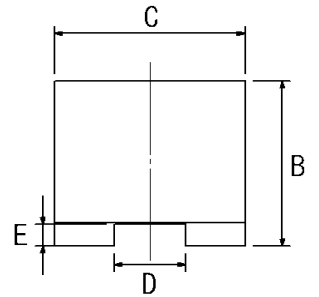

ご購入の際は、ネット販売のご利用が便利です。

oyagi shop

検索

べんりdaジョー本体

※サイズ・形状は予告なく変更する場合がございます。

※ご使用の際には、べんり本体と専用アタッチメントを合わせてご使用下さい。

規格&価格表 **ピッチP1.5** 寸法(mm) ※参考基準価格は、材料等により変動する場合がございます。 (税抜)

サイズ	A	B	C	D	E	F	G	H	I	参考基準価格	ネット販売価格
HO-6(6インチ)	60	34	32	12	5.0	29.5	20	14	M10	14,000円	7,100円
HO-8(8インチ)	80	34	35	14	5.5	42.5	25	16	M12	16,000円	8,300円
HO-10(10インチ)	93	40	40	16	5.5	49.5	30	21.5	M12	20,000円	10,000円
HO-12(12インチ)	110	46	48	18	6.0	60.5	30	23.5	M14	27,000円	15,000円

べんりdaジョー専用アタッチメント

六角タイプ

(税抜)寸法(mm)

注意！本体規格に合うサイズでお選び下さい

三角タイプ

本体	サイズ	A	B	C	参考基準価格	ネット販売価格
8 6 インチ 専用	TS(三角)			全長20	4,300円	2,400円
	HS(六角)	41	20	39.7	7,600円	3,400円
	HM(六角)	50	20	39.7	11,000円	4,000円
12 10 インチ 専用	TL(三角)			全長20	4,800円	2,700円
	HL(六角)	50	20	39.7	11,000円	4,000円
	HLL(六角)	70	20	39.7	14,000円	5,900円

べんりdaジョー プラス本体 ※サイズ・形状は予告なく変更する場合がございます。
 ※ご使用の際には、べんり本体と専用アタッチメントを合わせてご使用下さい。

規格&価格表 **ピッチP1.5** 寸法(mm) ※参考基準価格は、材料等により変動する場合がございます。 (税抜)

サイズ	A	B	C	D	E	F	G	H	I	参考基準価格	ネット販売価格
HO-6P(6インチ)	76	30	36	12	5.0	45.5	20	30	M10	14,000円	7,100円
HO-8P(8インチ)	93	30	36	14	5.5	55.5	25	29	M12	16,000円	8,300円
HO-10P(10インチ)	106	35	48	16	5.5	62.5	30	34.5	M12	20,000円	10,000円

べんりdaジョー プラス専用アタッチメント

(税抜)寸法(mm)

注意！本体規格に合うサイズでお選び下さい

本体	サイズ	A	B	C	参考基準価格	ネット販売価格
8 インチ 専用	HSP(六角)	41	20	29.7	7,600円	3,400円
	HMP(六角)	50	20	29.7	11,000円	4,000円
10 インチ 専用	HLP(六角)	50	20	29.7	11,000円	4,000円
	HLLP(六角)	70	20	29.7	14,000円	5,900円