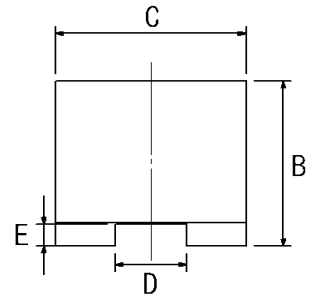

ご購入の際は、ネット販売のご利用が便利です。

OYAGI SHOP

検索

べんりdaジョー本体

※サイズ・形状は予告なく変更する場合がございます。

※ご使用の際には、べんり本体と専用アタッチメントを合わせてご使用下さい。

規格&価格表 **ピッチP1.5** 寸法(mm) ※参考基準価格は、材料等により変動する場合がございます。 (税込)

サイズ	A	B	C	D	E	F	G	H	I	参考基準価格	ネット販売価格
HO-6(6インチ)	60	34	32	12	5.0	29.5	20	14	M10	15,400円	<b>9,240円</b>
HO-8(8インチ)	80	34	35	14	5.5	42.5	25	16	M12	17,600円	<b>10,560円</b>
HO-10(10インチ)	93	40	40	16	5.5	49.5	30	21.5	M12	22,000円	<b>12,540円</b>
HO-12(12インチ)	110	46	48	18	6.0	60.5	30	23.5	M14	29,700円	<b>17,490円</b>

べんりdaジョー専用アタッチメント

六角タイプ

注意！本体規格に合うサイズでお選び下さい 寸法(mm)

(税込)

本体	サイズ	A	B	C	参考基準価格	ネット販売価格
8 6 インチ 専用	TS(三角)			全長20	4,730円	<b>3,960円</b>
	HS(六角)	41	20	39.7	8,360円	<b>5,280円</b>
	HM(六角)	50	20	39.7	12,100円	<b>5,940円</b>
12 10 インチ 専用	TL(三角)			全長20	5,280円	<b>4,290円</b>
	HL(六角)	50	20	39.7	12,100円	<b>5,940円</b>
	HLL(六角)	70	20	39.7	15,400円	<b>8,140円</b>

検索

べんりdaジョー プラス本体 ※サイズ・形状は予告なく変更する場合がございます。  
 ※ご使用の際には、べんり本体と専用アタッチメントを合わせてご使用下さい。

規格&価格表 ピッチP1.5 寸法(mm) ※参考基準価格は、材料等により変動する場合がございます。 (税込)

サイズ	A	B	C	D	E	F	G	H	I	参考基準価格	ネット販売価格
HO-6P(6インチ)	76	30	36	12	5.0	45.5	20	30	M10	15,400円	<b>9,240円</b>
HO-8P(8インチ)	93	30	36	14	5.5	55.5	25	29	M12	17,600円	<b>10,560円</b>
HO-10P(10インチ)	106	35	48	16	5.5	62.5	30	34.5	M12	22,000円	<b>12,540円</b>