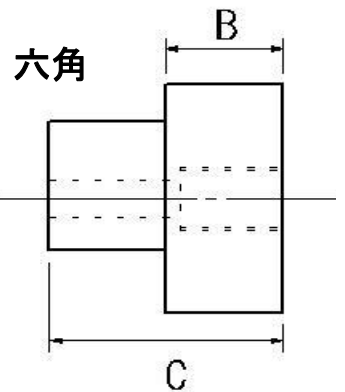

ご購入の際は、ネット販売のご利用が便利です。

OYAGI SHOP

検索

べんりdaジョー本体

※サイズ・形状は予告なく変更する場合がございます。

※ご使用の際には、べんり本体と専用アタッチメントを合わせてご使用下さい。

規格&価格表 **ピッチP1.5** 寸法(mm) ※参考基準価格は、材料等により変動する場合がございます。 (税込)

サイズ	A	B	C	D	E	F	G	H	I	参考基準価格	ネット販売価格
HO-6(6インチ)	60	34	32	12	5.0	29.5	20	14	M10	15,400円	<b>9,240円</b>
HO-8(8インチ)	80	34	35	14	5.5	42.5	25	16	M12	17,600円	<b>10,560円</b>
HO-10(10インチ)	93	40	40	16	5.5	49.5	30	21.5	M12	22,000円	<b>12,540円</b>
HO-12(12インチ)	110	46	48	18	6.0	60.5	30	23.5	M14	29,700円	<b>17,490円</b>

べんりdaジョー専用アタッチメント

六角タイプ

注意！本体規格に合うサイズでお選び下さい 寸法(mm)

(税込)

本体	サイズ	A	B	C	参考基準価格	ネット販売価格
8 6 インチ 専用	TS(三角)			全長20	4,730円	<b>3,960円</b>
	HS(六角)	41	20	39.7	8,360円	<b>5,280円</b>
	HM(六角)	50	20	39.7	12,100円	<b>5,940円</b>
12 10 インチ 専用	TL(三角)			全長20	5,280円	<b>4,290円</b>
	HL(六角)	50	20	39.7	12,100円	<b>5,940円</b>
	HLL(六角)	70	20	39.7	15,400円	<b>8,140円</b>

※3個で1組 上記は1組当たりのお値段、三角サイズC=全長寸法です。

三角タイプ

**OYAGI** 有限会社 オオヤギ製作所

本社 〒491-0837 愛知県一宮市多加木4-12-10 TEL:(0586)73-4456 FAX:(0586)73-4462  
<http://oyagiss.co.jp/> Email:info@oyagiss.co.jp

ご購入の際は、ネット販売のご利用が便利です。

OYAGI SHOP

検索

べんりdaジョー プラス本体 ※サイズ・形状は予告なく変更する場合がございます。  
 ※ご使用の際には、べんり本体と専用アタッチメントを合わせてご使用下さい。

規格&価格表 ピッチP1.5 寸法(mm) ※参考基準価格は、材料等により変動する場合がございます。 (税込)

サイズ	A	B	C	D	E	F	G	H	I	参考基準価格	ネット販売価格
HO-6P(6インチ)	76	30	36	12	5.0	45.5	20	30	M10	15,400円	<b>9,240円</b>
HO-8P(8インチ)	93	30	36	14	5.5	55.5	25	29	M12	17,600円	<b>10,560円</b>
HO-10P(10インチ)	106	35	48	16	5.5	62.5	30	34.5	M12	22,000円	<b>12,540円</b>