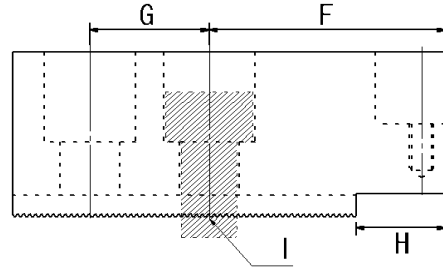

ご購入の際は、ネット販売のご利用が便利です。

OYAGI SHOP

検索

べんりdaジョー本体

※サイズ・形状は予告なく変更する場合がございます。

※ご使用の際には、べんり本体と専用アタッチメントを合わせてご使用下さい。

規格&価格表 **ピッチP1.5** 寸法(mm) ※参考基準価格は、材料等により変動する場合がございます。 (税込)

サイズ	A	B	C	D	E	F	G	H	I	参考基準価格	ネット販売価格
HO-6(6インチ)	60	34	32	12	5.0	29.5	20	14	M10	15,400円	<b>9,240円</b>
HO-8(8インチ)	80	34	35	14	5.5	42.5	25	16	M12	17,600円	<b>10,560円</b>
HO-10(10インチ)	93	40	40	16	5.5	49.5	30	21.5	M12	22,000円	<b>12,540円</b>
HO-12(12インチ)	110	46	48	18	6.0	60.5	30	23.5	M14	29,700円	<b>17,490円</b>

べんりdaジョー専用アタッチメント

六角タイプ

注意！本体規格に合うサイズでお選び下さい 寸法(mm)

(税込)

本体	サイズ	A	B	C	参考基準価格	ネット販売価格
8 6 インチ 専用	TS(三角)			全長20	4,730円	<b>3,960円</b>
	HS(六角)	41	20	39.7	8,360円	<b>5,280円</b>
	HM(六角)	50	20	39.7	12,100円	<b>5,940円</b>
12 10 インチ 専用	TL(三角)			全長20	5,280円	<b>4,290円</b>
	HL(六角)	50	20	39.7	12,100円	<b>5,940円</b>
	HLL(六角)	70	20	39.7	15,400円	<b>8,140円</b>

検索

べんりdaジョー プラス本体 ※サイズ・形状は予告なく変更する場合がございます。  
 ※ご使用の際には、べんり本体と専用アタッチメントを合わせてご使用下さい。

規格&価格表 ピッチP1.5 寸法(mm) ※参考基準価格は、材料等により変動する場合がございます。 (税込)

サイズ	A	B	C	D	E	F	G	H	I	参考基準価格	ネット販売価格
HO-6P(6インチ)	76	30	36	12	5.0	45.5	20	30	M10	15,400円	<b>9,240円</b>
HO-8P(8インチ)	93	30	36	14	5.5	55.5	25	29	M12	17,600円	<b>10,560円</b>
HO-10P(10インチ)	106	35	48	16	5.5	62.5	30	34.5	M12	22,000円	<b>12,540円</b>

べんりdaジョー プラス専用アタッチメント

注意！本体規格に合うサイズでお選び下さい 寸法(mm) (税込)

本体	サイズ	A	B	C	参考基準価格	ネット販売価格
8 インチ 専用	HSP(六角)	41	20	29.7	8,360円	<b>5,280円</b>
	HMP(六角)	50	20	29.7	12,100円	<b>5,940円</b>
10 インチ 専用	HLP(六角)	50	20	29.7	12,100円	<b>5,940円</b>
	HLLP(六角)	70	20	29.7	15,400円	<b>8,140円</b>