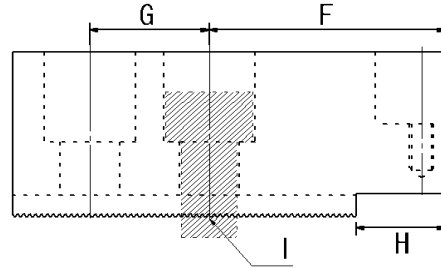

ご購入の際は、ネット販売のご利用が便利です。

oyagi shop

検索

べんりdaジョー本体

※サイズ・形状は予告なく変更する場合がございます。

※ご使用の際には、べんり本体と専用アタッチメントを合わせてご使用下さい。

規格&価格表 **ピッチP1.5** 寸法(mm) ※参考基準価格は、材料等により変動する場合がございます。 (税抜)

サイズ	A	B	C	D	E	F	G	H	I	参考基準価格	ネット販売価格
HO-6(6インチ)	60	34	32	12	5.0	29.5	20	14	M10	14,000円	7,100円
HO-8(8インチ)	80	34	35	14	5.5	42.5	25	16	M12	16,000円	8,300円
HO-10(10インチ)	93	40	40	16	5.5	49.5	30	21.5	M12	20,000円	10,000円
HO-12(12インチ)	110	46	48	18	6.0	60.5	30	23.5	M14	27,000円	15,000円

べんりdaジョー専用アタッチメント

六角タイプ

(税抜)寸法(mm)

注意！本体規格に合うサイズでお選び下さい

三角タイプ

本体	サイズ	A	B	C	参考基準価格	ネット販売価格
8 6 インチ 専用	TS(三角)			全長20	4,300円	2,400円
	HS(六角)	41	20	39.7	7,600円	3,400円
	HM(六角)	50	20	39.7	11,000円	4,000円
12 10 インチ 専用	TL(三角)			全長20	4,800円	2,700円
	HL(六角)	50	20	39.7	11,000円	4,000円
	HLL(六角)	70	20	39.7	14,000円	5,900円

べんりdaジョー プラス本体 ※サイズ・形状は予告なく変更する場合がございます。
 ※ご使用の際には、べんり本体と専用アタッチメントを合わせてご使用下さい。

規格&価格表 **ピッチP1.5** 寸法(mm) ※参考基準価格は、材料等により変動する場合がございます。 (税抜)

サイズ	A	B	C	D	E	F	G	H	I	参考基準価格	ネット販売価格
HO-6P(6インチ)	76	30	36	12	5.0	45.5	20	30	M10	14,000円	7,100円
HO-8P(8インチ)	93	30	36	14	5.5	55.5	25	29	M12	16,000円	8,300円
HO-10P(10インチ)	106	35	48	16	5.5	62.5	30	34.5	M12	20,000円	10,000円

べんりdaジョー プラス専用アタッチメント

(税抜)寸法(mm)

注意！本体規格に合うサイズでお選び下さい

本体	サイズ	A	B	C	参考基準価格	ネット販売価格
8 インチ 専用	HSP(六角)	41	20	29.7	7,600円	3,400円
	HMP(六角)	50	20	29.7	11,000円	4,000円
10 インチ 専用	HLP(六角)	50	20	29.7	11,000円	4,000円
	HLLP(六角)	70	20	29.7	14,000円	5,900円