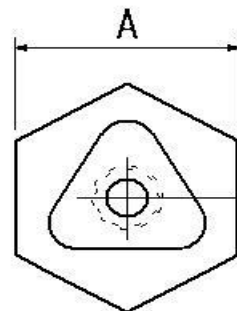

ご購入の際は、ネット販売のご利用が便利です。

oyagi shop

検索

べんりdaジョー本体

※サイズ・形状は予告なく変更する場合がございます。

※ご使用の際には、べんり本体と専用アタッチメントを合わせてご使用下さい。

規格&価格表 **ピッチP1.5** 寸法(mm) ※参考基準価格は、材料等により変動する場合がございます。 (税抜)

サイズ	A	B	C	D	E	F	G	H	I	参考基準価格	ネット販売価格
HO-6(6インチ)	60	34	32	12	5.0	29.5	20	14	M10	14,000円	7,100円
HO-8(8インチ)	80	34	35	14	5.5	42.5	25	16	M12	16,000円	8,300円
HO-10(10インチ)	93	40	40	16	5.5	49.5	30	21.5	M12	20,000円	10,000円
HO-12(12インチ)	110	46	48	18	6.0	60.5	30	23.5	M14	27,000円	15,000円

べんりdaジョー専用アタッチメント

六角タイプ

(税抜)寸法(mm)

注意！本体規格に合うサイズでお選び下さい

三角タイプ

本体	サイズ	A	B	C	参考基準価格	ネット販売価格
8 6 インチ 専用	TS(三角)			全長20	4,300円	2,400円
	HS(六角)	41	20	39.7	7,600円	3,400円
	HM(六角)	50	20	39.7	11,000円	4,000円
12 10 インチ 専用	TL(三角)			全長20	4,800円	2,700円
	HL(六角)	50	20	39.7	11,000円	4,000円
	HLL(六角)	70	20	39.7	14,000円	5,900円

べんりdaジョー プラス本体 ※サイズ・形状は予告なく変更する場合がございます。
 ※ご使用の際には、べんり本体と専用アタッチメントを合わせてご使用下さい。

規格&価格表 **ピッチP1.5** 寸法(mm) ※参考基準価格は、材料等により変動する場合がございます。 (税抜)

サイズ	A	B	C	D	E	F	G	H	I	参考基準価格	ネット販売価格
HO-6P(6インチ)	76	30	36	12	5.0	45.5	20	30	M10	14,000円	7,100円
HO-8P(8インチ)	93	30	36	14	5.5	55.5	25	29	M12	16,000円	8,300円
HO-10P(10インチ)	106	35	48	16	5.5	62.5	30	34.5	M12	20,000円	10,000円