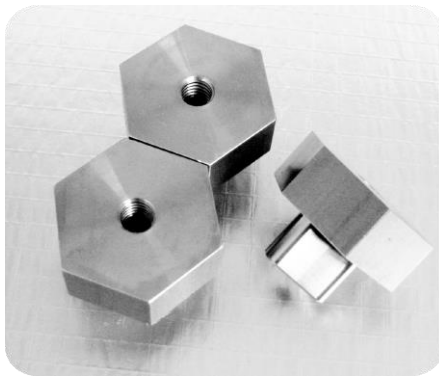

ご購入の際は、ネット販売のご利用が便利です。

OYAGI SHOP

検索

べんりdaジョー本体

※サイズ・形状は予告なく変更する場合がございます。

※ご使用の際には、べんり本体と専用アタッチメントを合わせてご使用下さい。

規格&価格表 **ピッチP1.5** 寸法(mm) ※参考基準価格は、材料等により変動する場合がございます。 (税込)

サイズ	A	B	C	D	E	F	G	H	I	参考基準価格	ネット販売価格
HO-6(6インチ)	60	34	32	12	5.0	29.5	20	14	M10	15,400円	<b>9,240円</b>
HO-8(8インチ)	80	34	35	14	5.5	42.5	25	16	M12	17,600円	<b>10,560円</b>
HO-10(10インチ)	93	40	40	16	5.5	49.5	30	21.5	M12	22,000円	<b>12,540円</b>
HO-12(12インチ)	110	46	48	18	6.0	60.5	30	23.5	M14	29,700円	<b>17,490円</b>

べんりdaジョー専用アタッチメント

六角タイプ

注意！本体規格に合うサイズでお選び下さい 寸法(mm)

(税込)

本体	サイズ	A	B	C	参考基準価格	ネット販売価格
8 6 インチ 専用	TS(三角)			全長20	4,730円	<b>3,960円</b>
	HS(六角)	41	20	39.7	8,360円	<b>5,280円</b>
	HM(六角)	50	20	39.7	12,100円	<b>5,940円</b>
12 10 インチ 専用	TL(三角)			全長20	5,280円	<b>4,290円</b>
	HL(六角)	50	20	39.7	12,100円	<b>5,940円</b>
	HLL(六角)	70	20	39.7	15,400円	<b>8,140円</b>