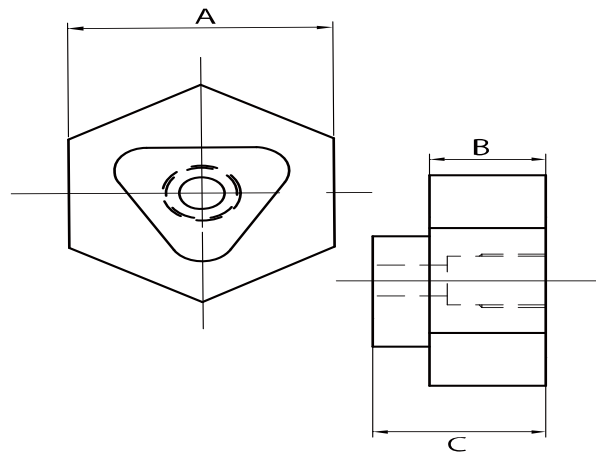

検索

べんりdaジョー プラス本体 ※サイズ・形状は予告なく変更する場合がございます。  
 ※ご使用の際には、べんり本体と専用アタッチメントを合わせてご使用下さい。

規格&価格表 ピッチP1.5 寸法(mm) ※参考基準価格は、材料等により変動する場合がございます。 (税込)

サイズ	A	B	C	D	E	F	G	H	I	参考基準価格	ネット販売価格
HO-6P(6インチ)	76	30	36	12	5.0	45.5	20	30	M10	15,400円	<b>9,240円</b>
HO-8P(8インチ)	93	30	36	14	5.5	55.5	25	29	M12	17,600円	<b>10,560円</b>
HO-10P(10インチ)	106	35	48	16	5.5	62.5	30	34.5	M12	22,000円	<b>12,540円</b>

べんりdaジョー プラス専用アタッチメント

注意！本体規格に合うサイズでお選び下さい 寸法(mm) (税込)

本体	サイズ	A	B	C	参考基準価格	ネット販売価格
8 インチ 専用	HSP(六角)	41	20	29.7	8,360円	<b>5,280円</b>
	HMP(六角)	50	20	29.7	12,100円	<b>5,940円</b>
10 インチ 専用	HLP(六角)	50	20	29.7	12,100円	<b>5,940円</b>
	HLLP(六角)	70	20	29.7	15,400円	<b>8,140円</b>