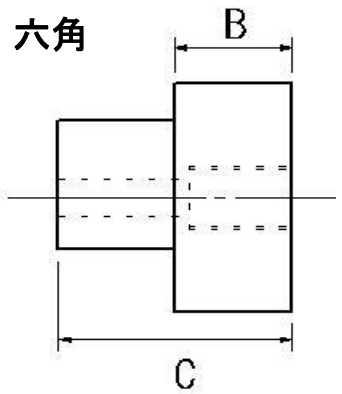

ご購入の際は、ネット販売のご利用が便利です。

oyagi shop

検索

べんりdaジョー本体

※サイズ・形状は予告なく変更する場合がございます。

※ご使用の際には、べんり本体と専用アタッチメントを合わせてご使用下さい。

規格&価格表 **ピッチP1.5** 寸法(mm) ※参考基準価格は、材料等により変動する場合がございます。 (税抜)

サイズ	A	B	C	D	E	F	G	H	I	参考基準価格	ネット販売価格
HO-6(6インチ)	60	34	32	12	5.0	29.5	20	14	M10	14,000円	7,100円
HO-8(8インチ)	80	34	35	14	5.5	42.5	25	16	M12	16,000円	8,300円
HO-10(10インチ)	93	40	40	16	5.5	49.5	30	21.5	M12	20,000円	10,000円
HO-12(12インチ)	110	46	48	18	6.0	60.5	30	23.5	M14	27,000円	15,000円

べんりdaジョー専用アタッチメント

六角タイプ

(税抜)寸法(mm)

注意！本体規格に合うサイズでお選び下さい

三角タイプ

本体	サイズ	A	B	C	参考基準価格	ネット販売価格
8 6 インチ 専用	TS(三角)			全長20	4,300円	2,400円
	HS(六角)	41	20	39.7	7,600円	3,400円
	HM(六角)	50	20	39.7	11,000円	4,000円
12 10 インチ 専用	TL(三角)			全長20	4,800円	2,700円
	HL(六角)	50	20	39.7	11,000円	4,000円
	HLL(六角)	70	20	39.7	14,000円	5,900円

べんりdaジョー プラス本体 ※サイズ・形状は予告なく変更する場合がございます。
 ※ご使用の際には、べんり本体と専用アタッチメントを合わせてご使用下さい。

規格&価格表 **ピッチP1.5** 寸法(mm) ※参考基準価格は、材料等により変動する場合がございます。 (税抜)

サイズ	A	B	C	D	E	F	G	H	I	参考基準価格	ネット販売価格
HO-6P(6インチ)	76	30	36	12	5.0	45.5	20	30	M10	14,000円	7,100円
HO-8P(8インチ)	93	30	36	14	5.5	55.5	25	29	M12	16,000円	8,300円
HO-10P(10インチ)	106	35	48	16	5.5	62.5	30	34.5	M12	20,000円	10,000円

べんりdaジョー プラス専用アタッチメント

(税抜)寸法(mm)

注意！本体規格に合うサイズでお選び下さい

本体	サイズ	A	B	C	参考基準価格	ネット販売価格
8 インチ 専用	HSP(六角)	41	20	29.7	7,600円	3,400円
	HMP(六角)	50	20	29.7	11,000円	4,000円
10 インチ 専用	HLP(六角)	50	20	29.7	11,000円	4,000円
	HLLP(六角)	70	20	29.7	14,000円	5,900円