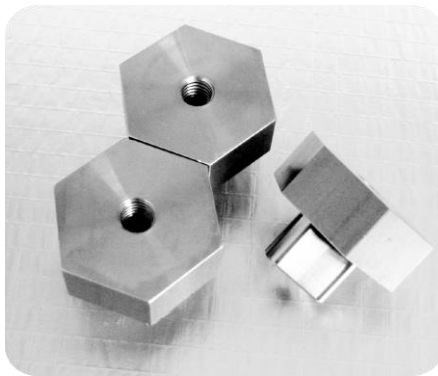

ご購入の際は、ネット販売のご利用が便利です。

oyagi shop

検索

べんりdaジョー本体

※サイズ・形状は予告なく変更する場合がございます。

※ご使用の際には、べんり本体と専用アタッチメントを合わせてご使用下さい。

規格&価格表 **ピッチP1.5** 寸法(mm) ※参考基準価格は、材料等により変動する場合がございます。 (税抜)

サイズ	A	B	C	D	E	F	G	H	I	参考基準価格	ネット販売価格
HO-6(6インチ)	60	34	32	12	5.0	29.5	20	14	M10	14,000円	7,100円
HO-8(8インチ)	80	34	35	14	5.5	42.5	25	16	M12	16,000円	8,300円
HO-10(10インチ)	93	40	40	16	5.5	49.5	30	21.5	M12	20,000円	10,000円
HO-12(12インチ)	110	46	48	18	6.0	60.5	30	23.5	M14	27,000円	15,000円

べんりdaジョー専用アタッチメント

六角タイプ

(税抜)寸法(mm)

注意！本体規格に合うサイズでお選び下さい

三角タイプ

本体	サイズ	A	B	C	参考基準価格	ネット販売価格
8 6 インチ 専用	TS(三角)			全長20	4,300円	2,400円
	HS(六角)	41	20	39.7	7,600円	3,400円
	HM(六角)	50	20	39.7	11,000円	4,000円
12 10 インチ 専用	TL(三角)			全長20	4,800円	2,700円
	HL(六角)	50	20	39.7	11,000円	4,000円
	HLL(六角)	70	20	39.7	14,000円	5,900円